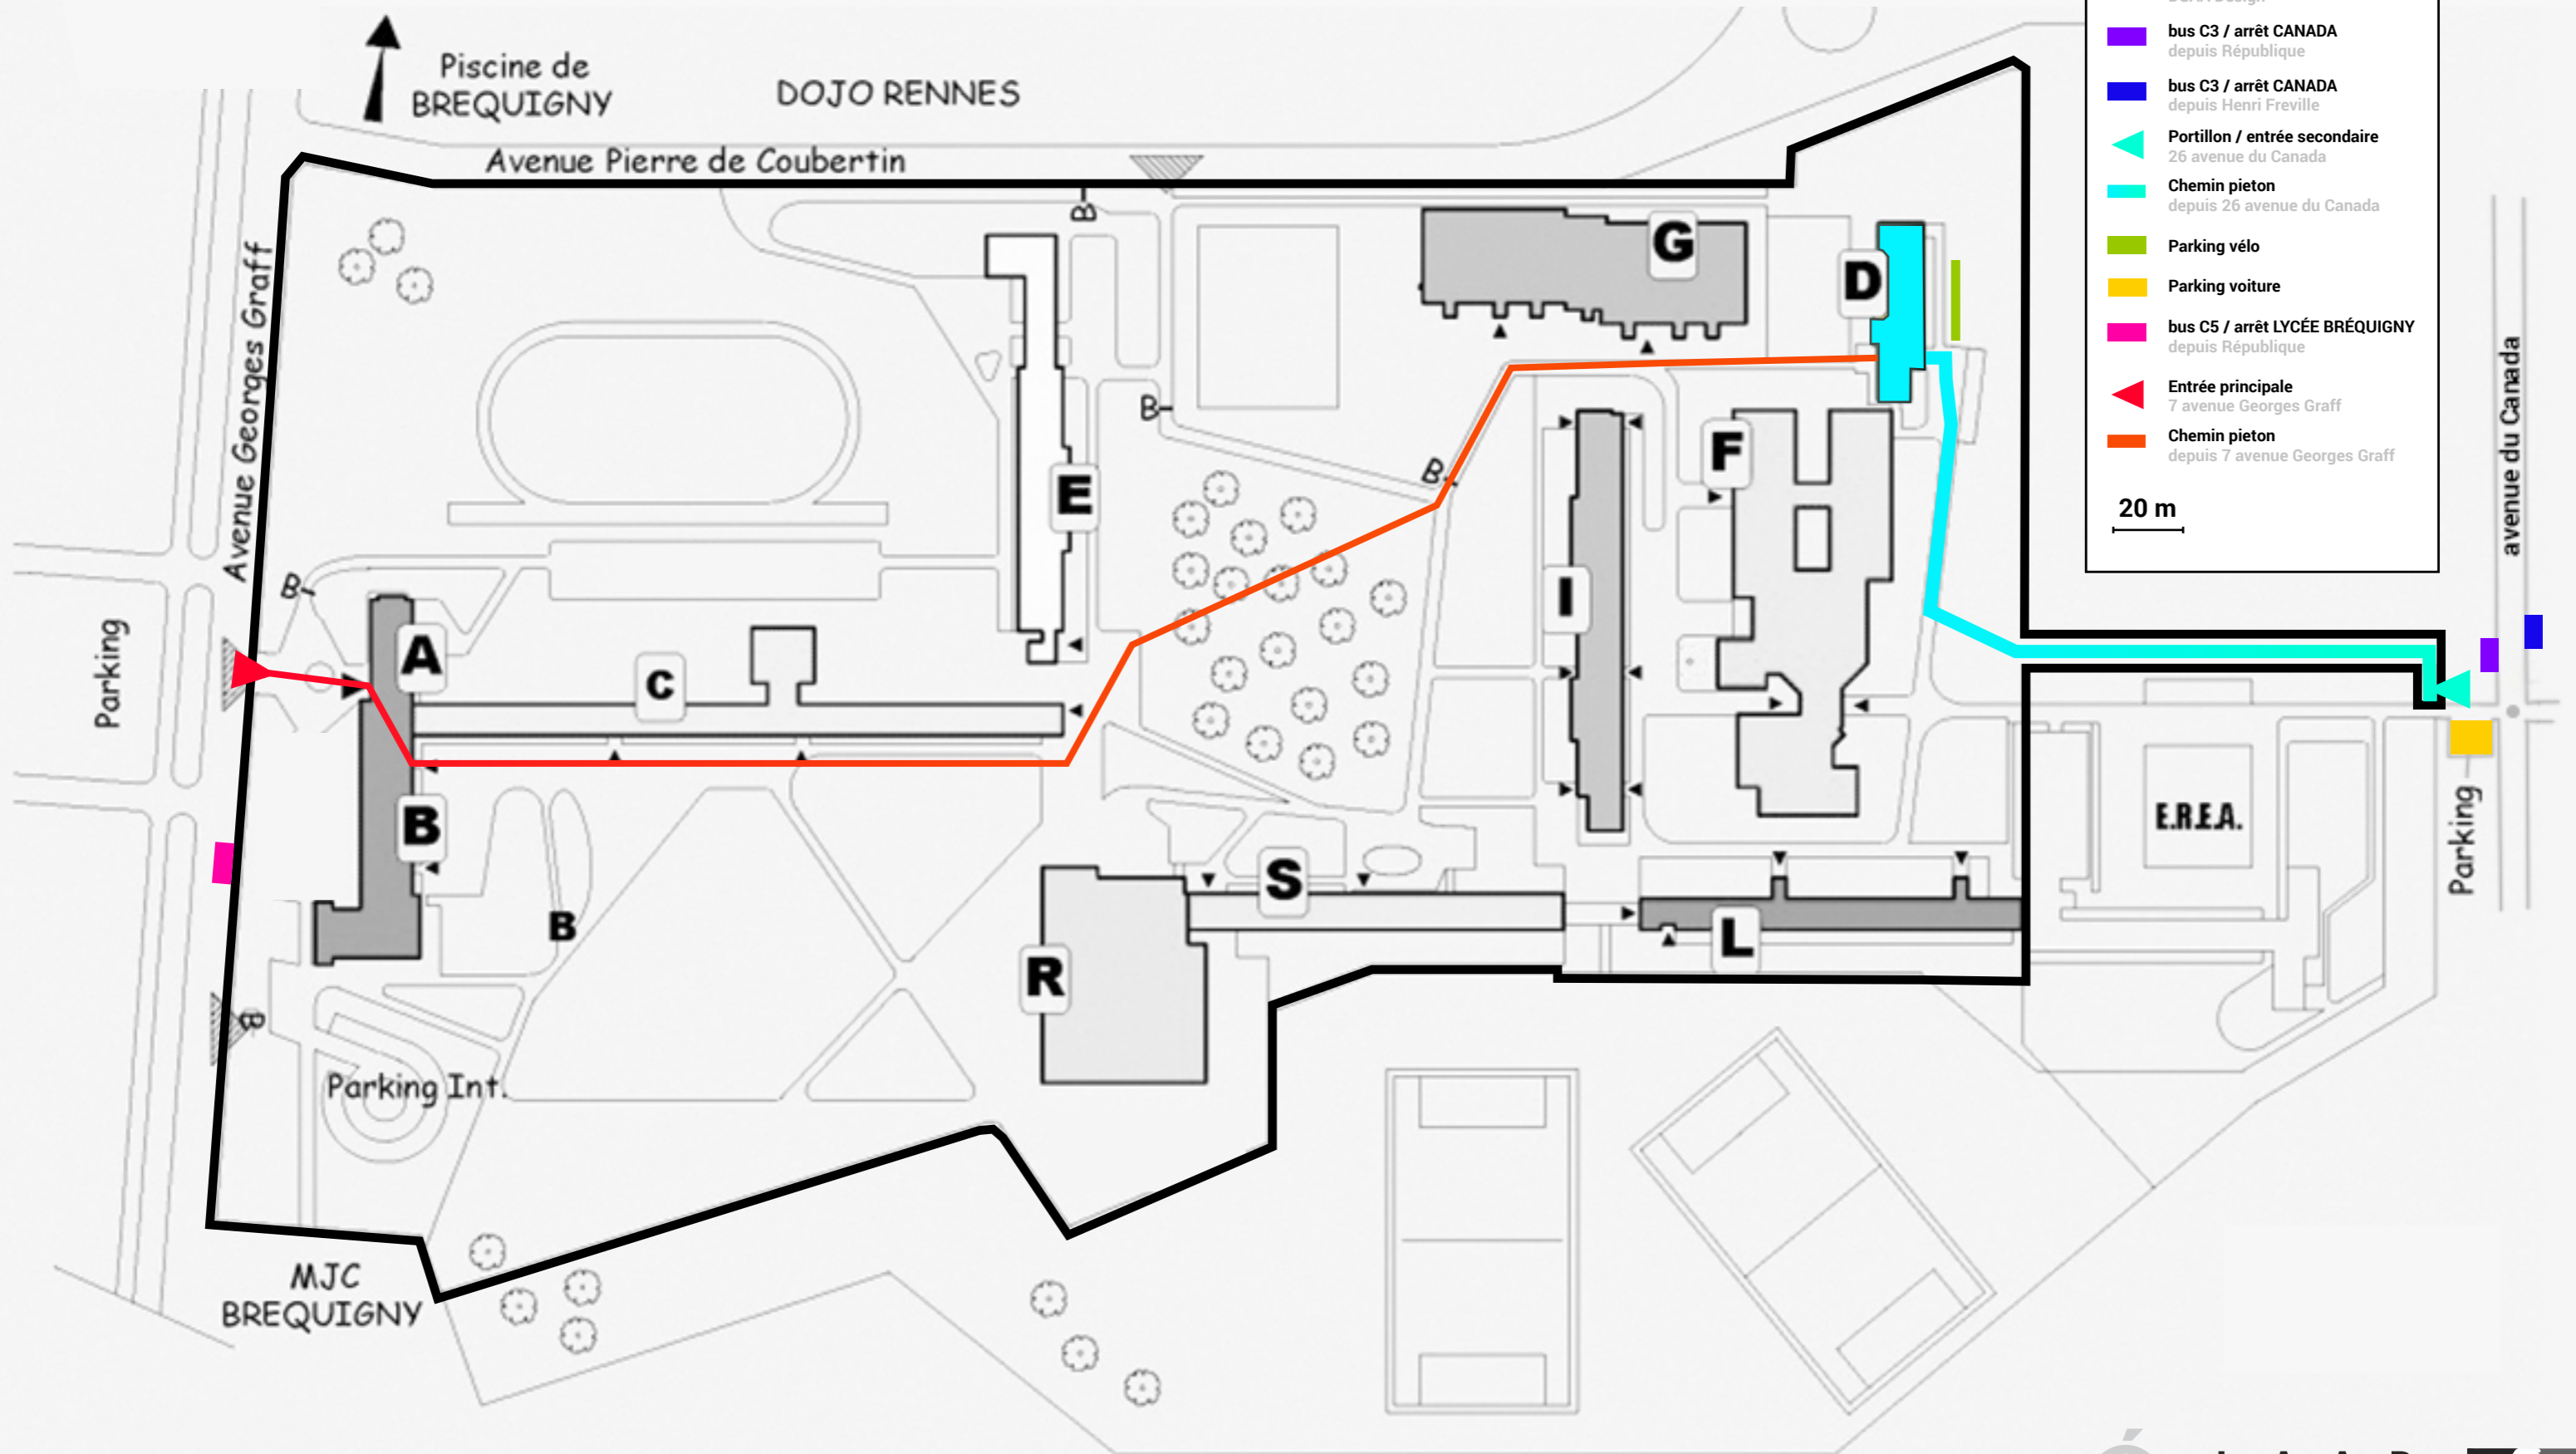

PLAN ACCÈS AU LAAB DE RENNES / DSAA DESIGN

LÉGENDE

-  Enceinte du lycée Bréquigny
 -  Batiment D / LAAB
DSAA Design
 -  bus C3 / arrêt CANADA
depuis République
 -  bus C3 / arrêt CANADA
depuis Henri Freville
 -  Portillon / entrée secondaire
26 avenue du Canada
 -  Chemin piéton
depuis 26 avenue du Canada
 -  Parking vélo
 -  Parking voiture
 -  bus C5 / arrêt LYCÉE BRÉQUIGNY
depuis République
 -  Entrée principale
7 avenue Georges Graff
 -  Chemin piéton
depuis 7 avenue Georges Graff
- 20 m